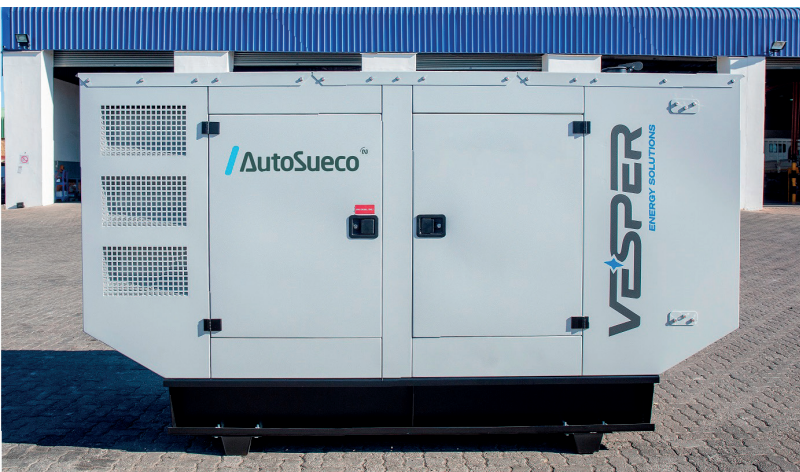

A Vesper Energy Solutions é uma marca própria de geradores, que representa e comercializa unidades de potência, desde os 10kVA aos 2500kVA, tendo como principais aplicações, diversos setores da indústria, bem como aplicações domésticas, hospitais, telecomunicações, hipermercados, grandes superfícies comerciais, entre outras. Para soluções específicas ou de maior potência, poderão associar-se geradores em paralelo.

CARACTERÍSTICAS

DIESEL

ARREFECIMENTO
DE ÁGUA

1500 rpm

400 / 230 V

0,8

ALTERNADORES

SISTEMA DE CONTROLO